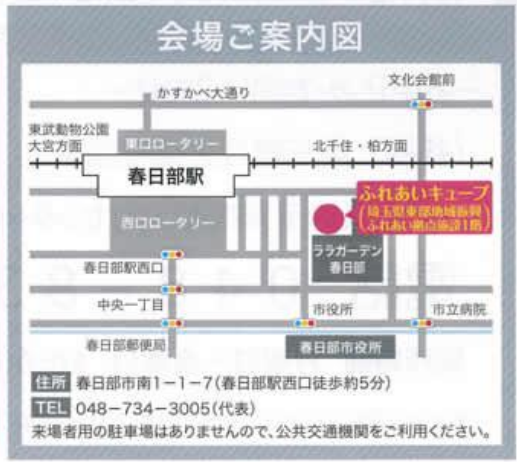

プログラム

	福祉の仕事 就職支援講座	保育の仕事 就職応援セミナー
12:00 ~ 13:00	- 若手介護職員(介護の魅力PR隊)による現場レポート - 求人・求職の状況や就職活動に必要な心構えなどについての説明 - 面談会オリエンテーション	テーマ ~保育園で働こう~ 国家試験で保育士資格を取得した現役保育士の講演 - 面談会参加保育事業所によるPRタイム - 面談会オリエンテーション
13:00 ~ 15:30	求人事業所との個別面談会 職場の雰囲気や仕事内容の説明を聞くことができます。 気に入った事業所には施設見学や面接の申込みが可能です。